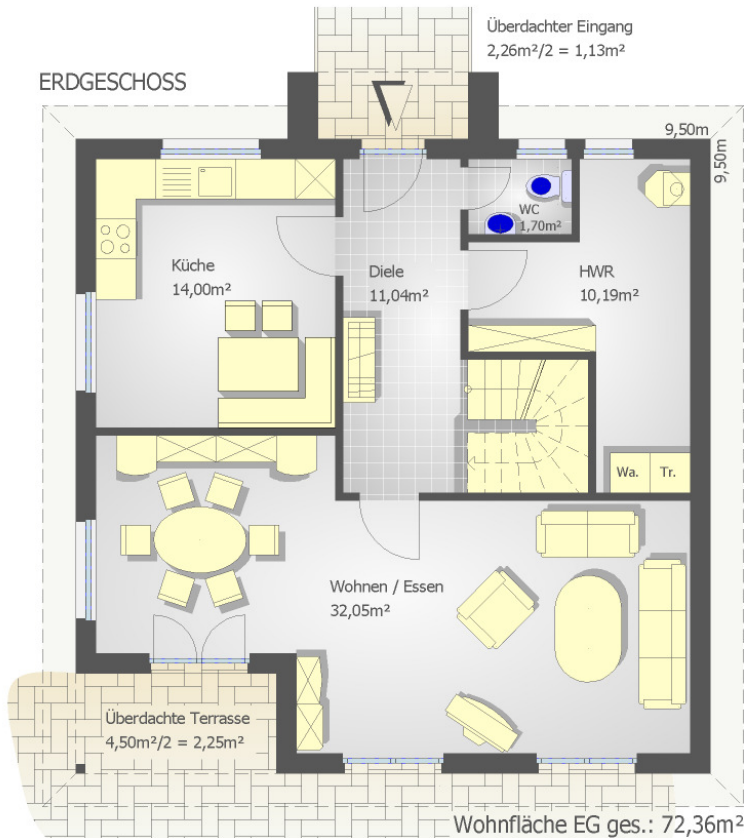

DACHGESCHOSS

Wohnfläche DG ges.: 58,80m²

ERDGESCHOSS

Wohnfläche EG ges.: 72,36m²

Einfamilienhaus Solar

Nutzbare Fläche	139,46m²	Wohnfläche	131,16m²
Erdgeschoss	79,52m²	Erdgeschoss	72,36m²
Dachgeschoss	59,94m²	Dachgeschoss	58,80m²