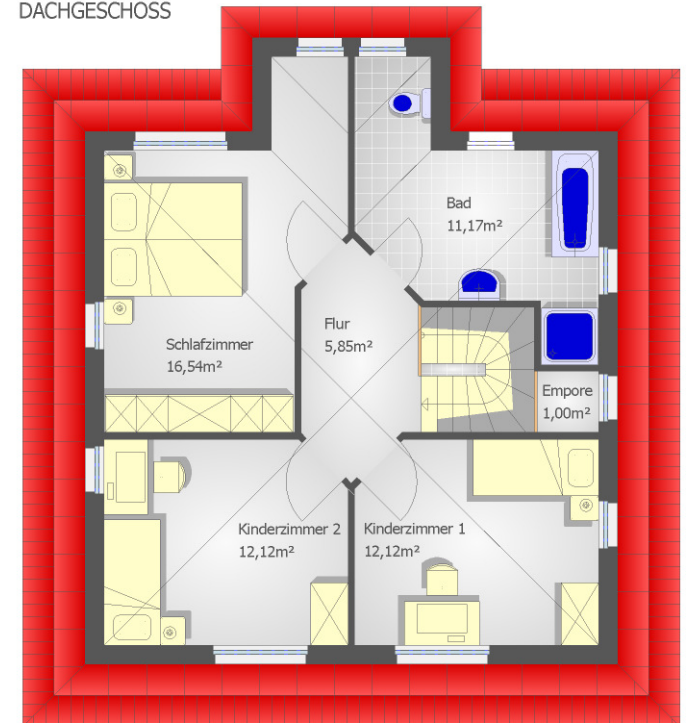

DACHGESCHOSS

Wohnfläche DG ges.: 58,80m²

ERDGESCHOSS

Wohnfläche EG ges.: 72,36m²

Einfamilienhaus Solar

Nutzbare Fläche	139,46m²	Wohnfläche	131,16m²
Erdgeschoss	79,52m²	Erdgeschoss	72,36m²
Dachgeschoss	59,94m²	Dachgeschoss	58,80m²